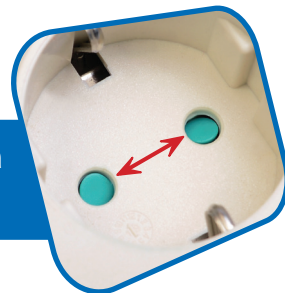

ST-148 N

ST-138 N

ST-118 N

ST-128 N

Panel yang dapat dilepas mempermudah pemasangan kabel
Removable terminal panel for convenient cable installation

Dilengkapi perangkat penutup soket untuk keamanan anak Anda
Safety Socket Shutter / Child Protection

Soket akhir jarak lebar untuk mengakomodasi steker lebar dan/atau AC Adaptor/aksesoris **
End socket with wide clearance to accommodate wide plugs and/or large AC Adaptors / accessories**

Berbagai metode dan posisi pemasangan
Multiple mounting methods & orientations