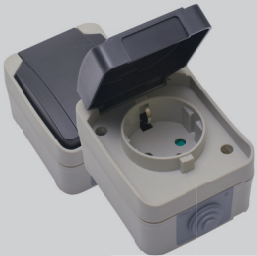

SAFETY | QUALITY | DURABILITY

UTICON[®]

ELECTRICAL
ACCESSORIES

STOPKONTAK OUTBOUW LUAR RUANGAN

OUTDOOR SOCKET

ST-1181
Single socket

Pasangan permukaan untuk pemakaian dalam dan luar ruangan
Indoor and outdoor surface mounted socket

Dilengkapi penutup dengan pegas
Equipped with robust self-closing spring lid

ST-1182
Double socket

Dilengkapi dengan perangkat penutup soket
Equipped with child-safety socket shutter

IP 54

IP 44

IP54 Rating (tertutup): Perlindungan terhadap debu dan percikan air
IP54 Rating (closed): Protected against dust and water splashes from any direction

IP44 Rating (terbuka): Ketahanan terhadap benda padat dan percikan air
P44 Rating (open): Resistant to water splashes and solid objects

2P+E

16A/250V~