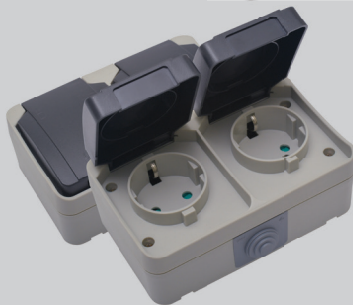

SAFETY | QUALITY | DURABILITY

UTICON[®]

ELECTRICAL
ACCESSORIES

STOPKONTAK OUTBOUW LUAR RUANGAN

OUTDOOR SOCKET

ST-1181
Single socket

Pasangan permukaan untuk pemakaian dalam dan luar ruangan
Indoor and outdoor surface mounted socket

Dilengkapi penutup dengan pegas
Equipped with robust self-closing spring lid

ST-1182
Double socket

Dilengkapi dengan perangkat penutup soket
Equipped with child-safety socket shutter

IP 54

IP 44

IP54 Rating (tertutup): Perlindungan terhadap debu dan percikan air
IP54 Rating (closed): Protected against dust and water splashes from any direction

IP44 Rating (terbuka): Ketahanan terhadap benda padat dan percikan air
P44 Rating (open): Resistant to water splashes and solid objects

2P+E

16A/250V~